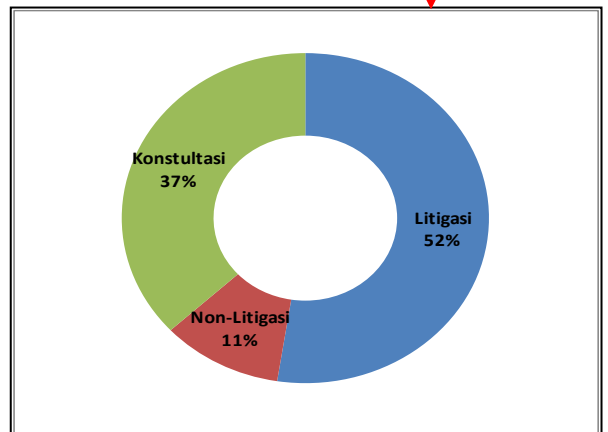

LAMPIRAN CATATAN AKHIR TAHUN 2016 - LBH MAKASSAR:

Grafik Layanan Bantuan Hukum LBH Makassar di tahun 2016

Profil Pencari Keadilan LBH Makassar Tahun 2016

Pencari Keadilan Berbasis Bentuknya tahun 2016

Kasus Struktural

Basis Isu dan HAM

Olah data Simpensus LBH Makassar 2016

Grafik Kekerasan oleh Aparat Kepolisian

Tabulasi Kasus Kekerasan oleh Aparat Kepolisian Berbasis Pengaduan di LBH Makassar Tahun 2016						
Bentuk Kekerasan	Peristiwa	Korban				
		Laki-laki			Perempuan	
Secara Fisik	13	24				
Non-Fisik	4	3			1	
	17	27			1	
Bentuk Kekerasan	Peristiwa	Kondisi Korban				
		Meninggal	Luka-Ditahan	Ditahan	Luka-Tidak Ditahan	Tidak Ditahan-Trauma
Secara Fisik	13	3	11	5	2	3
Non-Fisik	4			2		2
	17	3	11	7	2	5
Dok. LBH Makassar						