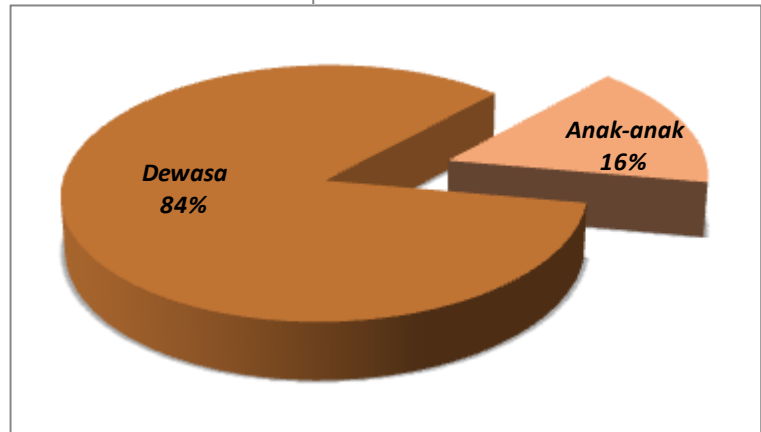

LAMPIRAN CATATAN AKHIR TAHUN 2016 - LBH MAKASSAR:

Grafik Layanan Bantuan Hukum LBH Makassar di tahun 2016

Profil Pencari Keadilan LBH Makassar Tahun 2016

Pencari Keadilan Berbasis Bentuknya tahun 2016

Kasus Struktural

Basis Isu dan HAM

Olah data Simpensus LBH Makassar 2016

Grafik Kekerasan oleh Aparat Kepolisian

Tabulasi Kasus Kekerasan oleh Aparat Kepolisian Berbasis Pengaduan di LBH Makassar Tahun 2016						
Bentuk Kekerasan	Peristiwa	Korban				
		Laki-laki			Perempuan	
Secara Fisik	13	24				
Non-Fisik	4	3			1	
	17	27			1	
Bentuk Kekerasan	Peristiwa	Kondisi Korban				
		Meninggal	Luka-Ditahan	Ditahan	Luka-Tidak Ditahan	Tidak Ditahan-Trauma
Secara Fisik	13	3	11	5	2	3
Non-Fisik	4			2		2
	17	3	11	7	2	5
Dok. LBH Makassar						