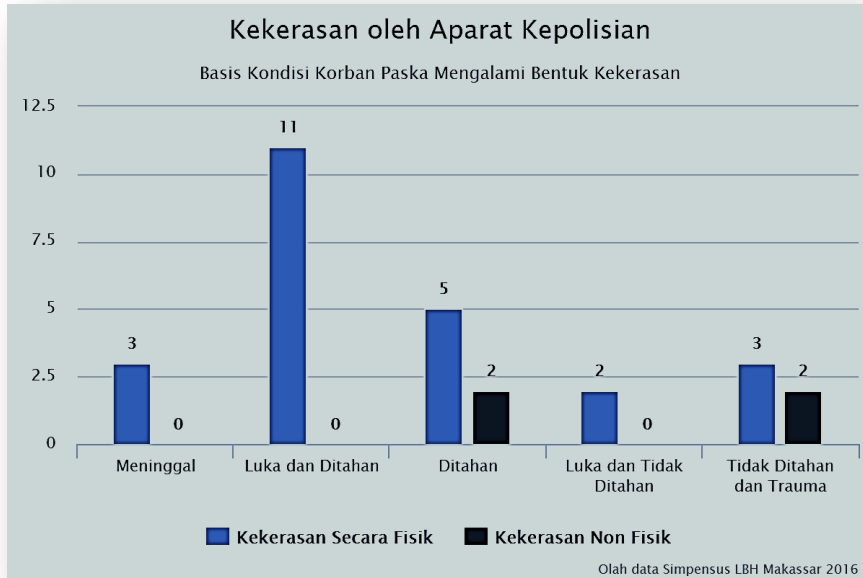

Grafik Kekerasan oleh Aparat Kepolisian

Tabulasi Kasus Kekerasan oleh Aparat Kepolisian Berbasis Pengaduan di LBH Makassar Tahun 2016						
Bentuk Kekerasan	Peristiwa	Korban				
		Laki-laki			Perempuan	
Secara Fisik	13	24				
Non-Fisik	4	3			1	
	17	27			1	
Bentuk Kekerasan	Peristiwa	Kondisi Korban				
		Meninggal	Luka-Ditahan	Ditahan	Luka-Tidak Ditahan	Tidak Ditahan-Trauma
Secara Fisik	13	3	11	5	2	3
Non-Fisik	4			2		2
	17	3	11	7	2	5
Dok. LBH Makassar						

Pola Penangkapan dan Penahanan Sewenang-wenang	
Di rumah	Dilakukan pada waktu dini hari
	Mendobrak masuk
	Memanjat pagar rumah
	Tanpa disertai surat perintah penangkapan dan penahanan
	Melakukan penggeledahan tanpa disertai surat geledah dan tidak menghadirkan pemerintah setempat
	Melakukan penyitaan barang-barang milik korban
	Disertai dengan tindakan pemukulan dan intimidasi
	Pihak keluarga dan korban tidak mendapat kejelasan atas aksi penangkapan dan penahanan
	Korban tidak langsung dibawa ke Markas kepolisian, namun dibawa ke lokasi tertentu yang tidak diketahui oleh korban
Di area publik	Korban dijebak dengan dipaksa mengambil barang tertentu
	Diperiksa disertai dengan tindak penyiksaan
	Diperiksa namun pihak keluarga tidak mendapat salinan BAP
Dok. LBH Makassar - 2016