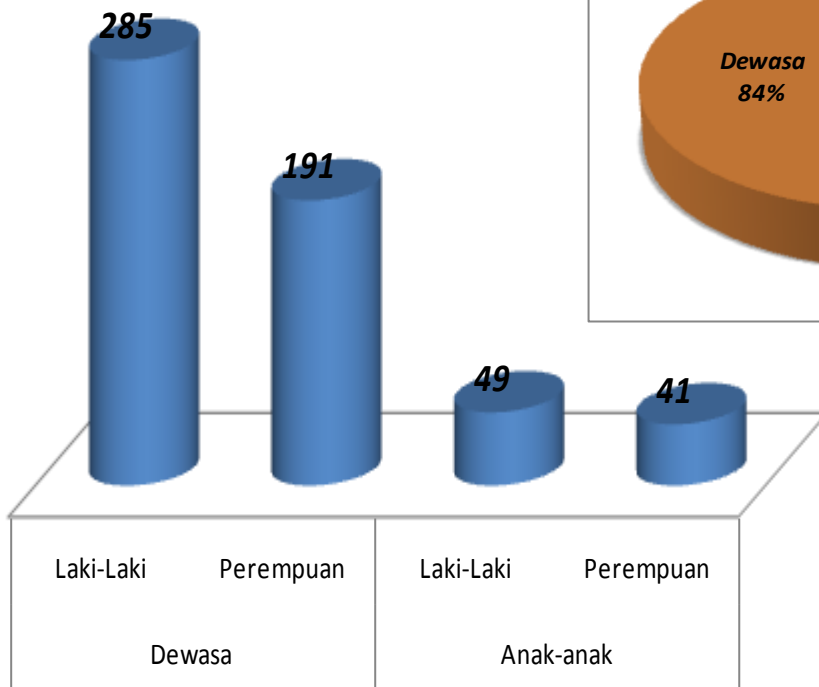

LAMPIRAN CATATAN AKHIR TAHUN 2016 - LBH MAKASSAR:

Grafik Layanan Bantuan Hukum LBH Makassar di tahun 2016

Profil Pencari Keadilan LBH Makassar Tahun 2016

Pencari Keadilan Berbasis Bentuknya tahun 2016

Kasus Struktural

Basis Isu dan HAM

Olah data Simpensus LBH Makassar 2016

Grafik Kekerasan oleh Aparat Kepolisian

Tabulasi Kasus Kekerasan oleh Aparat Kepolisian Berbasis Pengaduan di LBH Makassar Tahun 2016						
Bentuk Kekerasan	Peristiwa	Korban				
		Laki-laki			Perempuan	
Secara Fisik	13	24				
Non-Fisik	4	3			1	
	17	27			1	
Bentuk Kekerasan	Peristiwa	Kondisi Korban				
		Meninggal	Luka-Ditahan	Ditahan	Luka-Tidak Ditahan	Tidak Ditahan-Trauma
Secara Fisik	13	3	11	5	2	3
Non-Fisik	4			2		2
	17	3	11	7	2	5
Dok. LBH Makassar						