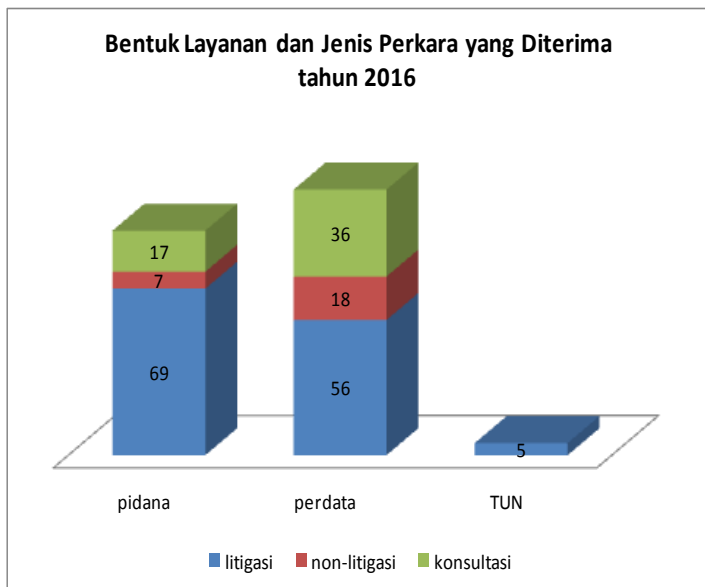

LAMPIRAN CATATAN AKHIR TAHUN 2016 - LBH MAKASSAR:

Grafik Layanan Bantuan Hukum LBH Makassar di tahun 2016

Profil Pencari Keadilan LBH Makassar Tahun 2016

Pencari Keadilan Berbasis Bentuknya tahun 2016

Kasus Struktural

Basis Isu dan HAM

Olah data Simpensus LBH Makassar 2016

Grafik Kekerasan oleh Aparat Kepolisian

Tabulasi Kasus Kekerasan oleh Aparat Kepolisian Berbasis Pengaduan di LBH Makassar Tahun 2016						
Bentuk Kekerasan	Peristiwa	Korban				
		Laki-laki			Perempuan	
Secara Fisik	13	24				
Non-Fisik	4	3			1	
	17	27			1	
Bentuk Kekerasan	Peristiwa	Kondisi Korban				
		Meninggal	Luka-Ditahan	Ditahan	Luka-Tidak Ditahan	Tidak Ditahan-Trauma
Secara Fisik	13	3	11	5	2	3
Non-Fisik	4			2		2
	17	3	11	7	2	5
Dok. LBH Makassar						