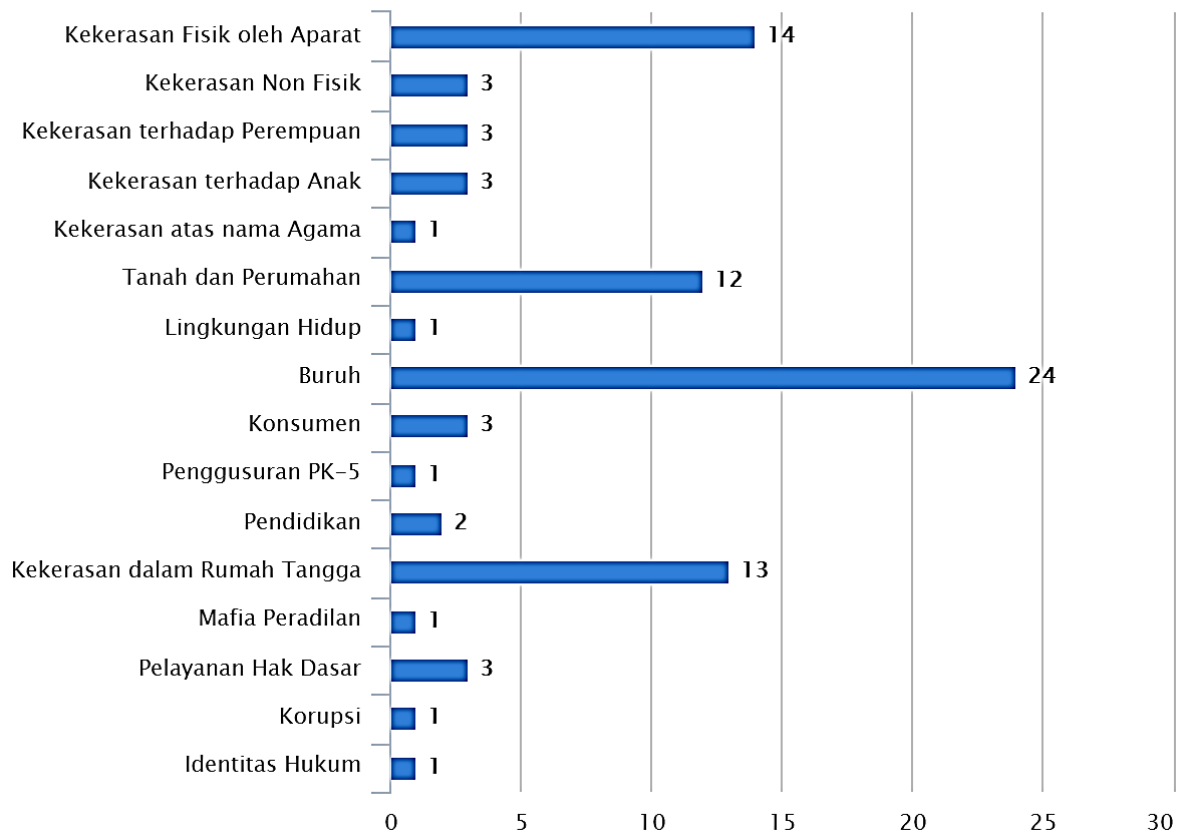

LAMPIRAN CATATAN AKHIR TAHUN 2016 - LBH MAKASSAR:

Grafik Layanan Bantuan Hukum LBH Makassar di tahun 2016

Profil Pencari Keadilan LBH Makassar Tahun 2016

Pencari Keadilan Berbasis Bentuknya tahun 2016

Kasus Struktural

Basis Isu dan HAM

Olah data Simpensus LBH Makassar 2016

Grafik Kekerasan oleh Aparat Kepolisian

Tabulasi Kasus Kekerasan oleh Aparat Kepolisian Berbasis Pengaduan di LBH Makassar Tahun 2016						
Bentuk Kekerasan	Peristiwa	Korban				
		Laki-laki			Perempuan	
Secara Fisik	13	24				
Non-Fisik	4	3			1	
	17	27			1	
Bentuk Kekerasan	Peristiwa	Kondisi Korban				
		Meninggal	Luka-Ditahan	Ditahan	Luka-Tidak Ditahan	Tidak Ditahan-Trauma
Secara Fisik	13	3	11	5	2	3
Non-Fisik	4			2		2
	17	3	11	7	2	5
Dok. LBH Makassar						