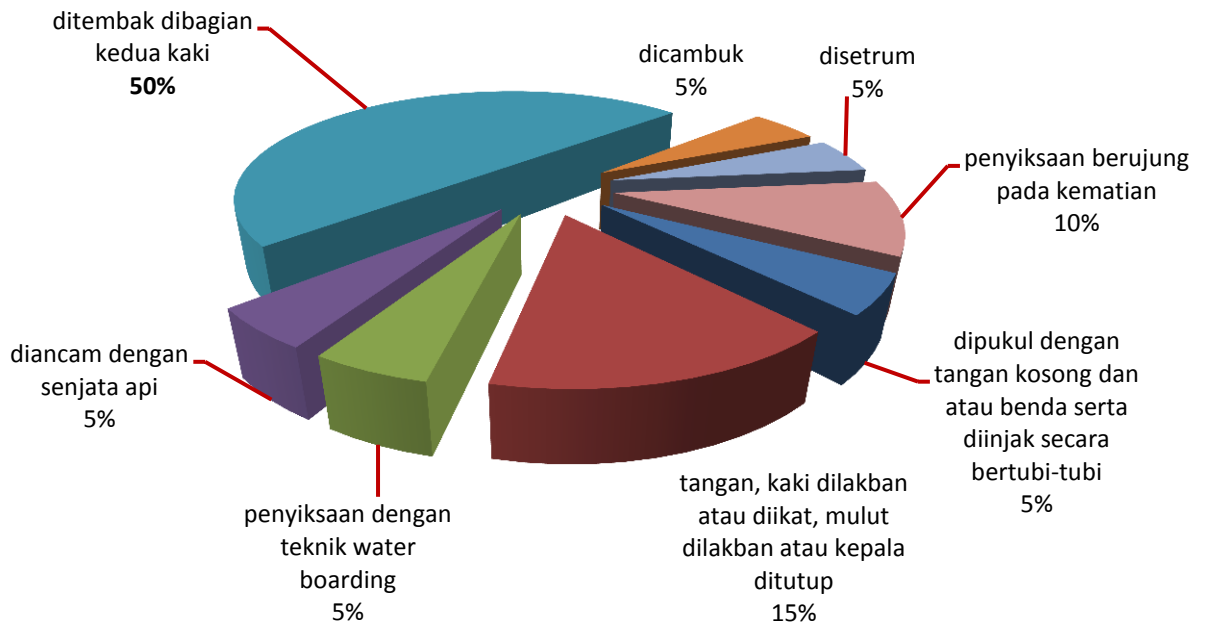

Basis Isu dan HAM

Olah data Simpensus LBH Makassar 2016

Grafik Kekerasan oleh Aparat Kepolisian

Tabulasi Kasus Kekerasan oleh Aparat Kepolisian Berbasis Pengaduan di LBH Makassar Tahun 2016						
Bentuk Kekerasan	Peristiwa	Korban				
		Laki-laki			Perempuan	
Secara Fisik	13	24				
Non-Fisik	4	3			1	
	17	27			1	
Bentuk Kekerasan	Peristiwa	Kondisi Korban				
		Meninggal	Luka-Ditahan	Ditahan	Luka-Tidak Ditahan	Tidak Ditahan-Trauma
Secara Fisik	13	3	11	5	2	3
Non-Fisik	4			2		2
	17	3	11	7	2	5
Dok. LBH Makassar						

Pola Penangkapan dan Penahanan Sewenang-wenang	
Di rumah	Dilakukan pada waktu dini hari
	Mendobrak masuk
	Memanjat pagar rumah
	Tanpa disertai surat perintah penangkapan dan penahanan
	Melakukan penggeledahan tanpa disertai surat geledah dan tidak menghadirkan pemerintah setempat
	Melakukan penyitaan barang-barang milik korban
	Disertai dengan tindakan pemukulan dan intimidasi
	Pihak keluarga dan korban tidak mendapat kejelasan atas aksi penangkapan dan penahanan
	Korban tidak langsung dibawa ke Markas kepolisian, namun dibawa ke lokasi tertentu yang tidak diketahui oleh korban
Di area publik	Korban dijebak dengan dipaksa mengambil barang tertentu
	Diperiksa disertai dengan tindak penyiksaan
	Diperiksa namun pihak keluarga tidak mendapat salinan BAP
Dok. LBH Makassar - 2016	

Pola Penggunaan Senjata Api secara Berlebihan

Olah data Simpensus LBH Makassar 2016

Pola Penyiksaan oleh Aparat Kepolisian LBH Makassar - 2016

Grafik Kasus Tanah dan Perumahan

Grafik Kasus Buah