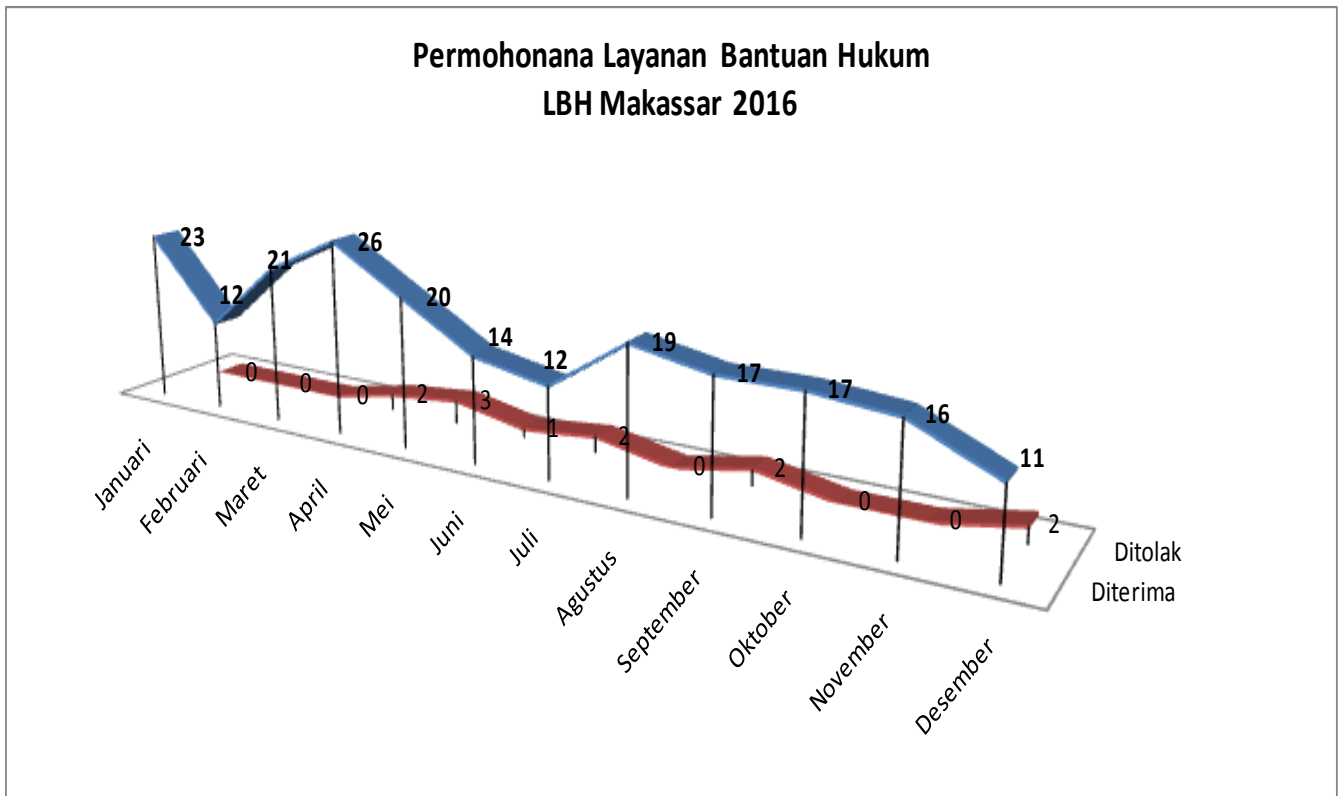

LAMPIRAN CATATAN AKHIR TAHUN 2016 - LBH MAKASSAR:

Grafik Layanan Bantuan Hukum LBH Makassar di tahun 2016

Profil Pencari Keadilan LBH Makassar Tahun 2016

Pencari Keadilan Berbasis Bentuknya tahun 2016

Kasus Struktural

Basis Isu dan HAM

Olah data Simpensus LBH Makassar 2016

Grafik Kekerasan oleh Aparat Kepolisian

Tabulasi Kasus Kekerasan oleh Aparat Kepolisian Berbasis Pengaduan di LBH Makassar Tahun 2016						
Bentuk Kekerasan	Peristiwa	Korban				
		Laki-laki			Perempuan	
Secara Fisik	13	24				
Non-Fisik	4	3			1	
	17	27			1	
Bentuk Kekerasan	Peristiwa	Kondisi Korban				
		Meninggal	Luka-Ditahan	Ditahan	Luka-Tidak Ditahan	Tidak Ditahan-Trauma
Secara Fisik	13	3	11	5	2	3
Non-Fisik	4			2		2
	17	3	11	7	2	5
Dok. LBH Makassar						