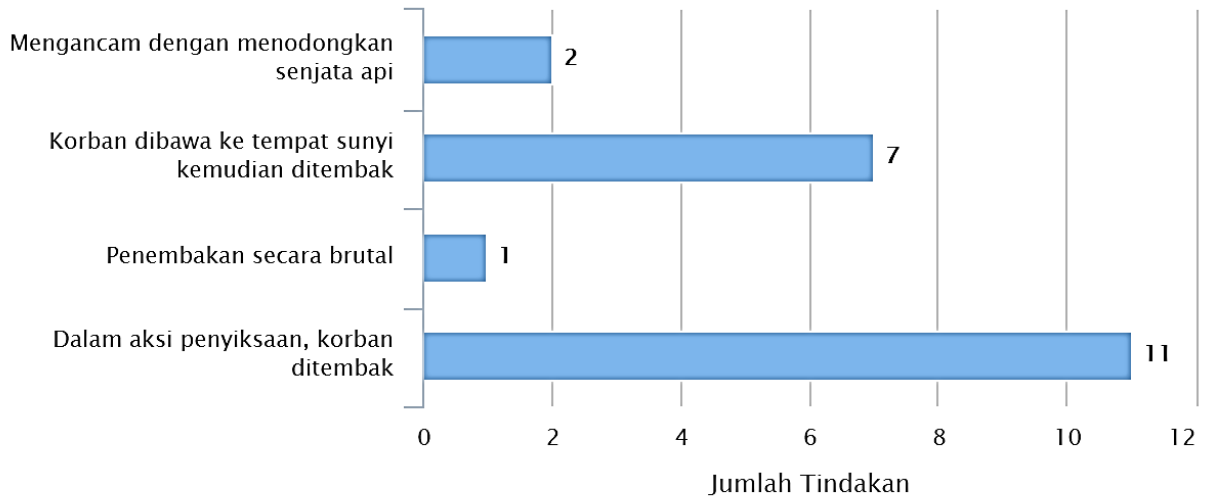

Pola Penggunaan Senjata Api secara Berlebihan