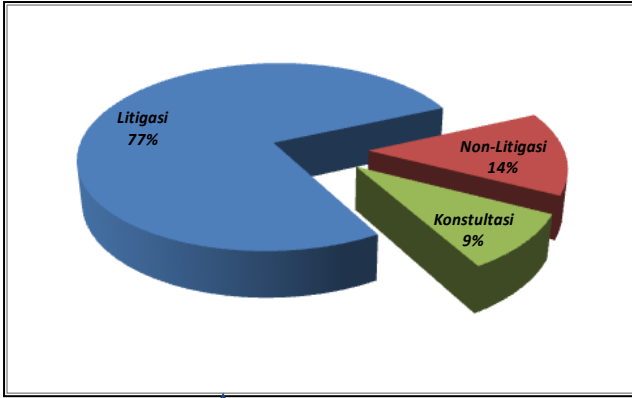

LAMPIRAN CATATAN AKHIR TAHUN 2016 - LBH MAKASSAR:

Grafik Layanan Bantuan Hukum LBH Makassar di tahun 2016

Profil Pencari Keadilan LBH Makassar Tahun 2016

Pencari Keadilan Berbasis Bentuknya tahun 2016

Kasus Struktural

Basis Isu dan HAM

Olah data Simpensus LBH Makassar 2016

Grafik Kekerasan oleh Aparat Kepolisian

Tabulasi Kasus Kekerasan oleh Aparat Kepolisian Berbasis Pengaduan di LBH Makassar Tahun 2016						
Bentuk Kekerasan	Peristiwa	Korban				
		Laki-laki			Perempuan	
Secara Fisik	13	24				
Non-Fisik	4	3			1	
	17	27			1	
Bentuk Kekerasan	Peristiwa	Kondisi Korban				
		Meninggal	Luka-Ditahan	Ditahan	Luka-Tidak Ditahan	Tidak Ditahan-Trauma
Secara Fisik	13	3	11	5	2	3
Non-Fisik	4			2		2
	17	3	11	7	2	5
Dok. LBH Makassar						