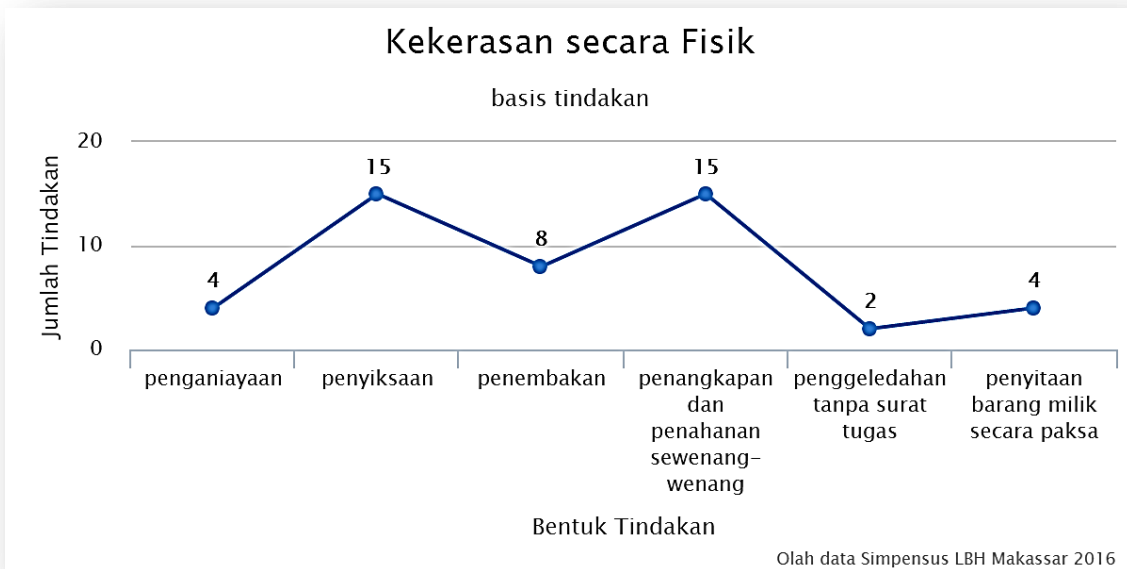

Grafik Kekerasan oleh Aparat Kepolisian

Tabulasi Kasus Kekerasan oleh Aparat Kepolisian Berbasis Pengaduan di LBH Makassar Tahun 2016						
Bentuk Kekerasan	Peristiwa	Korban				
		Laki-laki			Perempuan	
Secara Fisik	13	24				
Non-Fisik	4	3			1	
	17	27			1	
Bentuk Kekerasan	Peristiwa	Kondisi Korban				
		Meninggal	Luka-Ditahan	Ditahan	Luka-Tidak Ditahan	Tidak Ditahan-Trauma
Secara Fisik	13	3	11	5	2	3
Non-Fisik	4			2		2
	17	3	11	7	2	5
Dok. LBH Makassar						

Pola Penangkapan dan Penahanan Sewenang-wenang	
Di rumah	Dilakukan pada waktu dini hari
	Mendobrak masuk
	Memanjat pagar rumah
	Tanpa disertai surat perintah penangkapan dan penahanan
	Melakukan penggeledahan tanpa disertai surat geledah dan tidak menghadirkan pemerintah setempat
	Melakukan penyitaan barang-barang milik korban
	Disertai dengan tindakan pemukulan dan intimidasi
	Pihak keluarga dan korban tidak mendapat kejelasan atas aksi penangkapan dan penahanan
	Korban tidak langsung dibawa ke Markas kepolisian, namun dibawa ke lokasi tertentu yang tidak diketahui oleh korban
Di area publik	Korban dijebak dengan dipaksa mengambil barang tertentu
	Diperiksa disertai dengan tindak penyiksaan
	Diperiksa namun pihak keluarga tidak mendapat salinan BAP
Dok. LBH Makassar - 2016