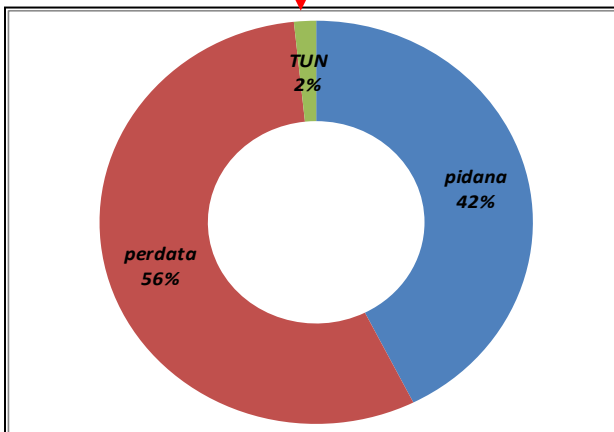

LAMPIRAN CATATAN AKHIR TAHUN 2016 - LBH MAKASSAR:

Grafik Layanan Bantuan Hukum LBH Makassar di tahun 2016

Profil Pencari Keadilan LBH Makassar Tahun 2016

Pencari Keadilan Berbasis Bentuknya tahun 2016

Kasus Struktural

Basis Isu dan HAM

Olah data Simpensus LBH Makassar 2016

Grafik Kekerasan oleh Aparat Kepolisian

Tabulasi Kasus Kekerasan oleh Aparat Kepolisian Berbasis Pengaduan di LBH Makassar Tahun 2016						
Bentuk Kekerasan	Peristiwa	Korban				
		Laki-laki			Perempuan	
Secara Fisik	13	24				
Non-Fisik	4	3			1	
	17	27			1	
Bentuk Kekerasan	Peristiwa	Kondisi Korban				
		Meninggal	Luka-Ditahan	Ditahan	Luka-Tidak Ditahan	Tidak Ditahan-Trauma
Secara Fisik	13	3	11	5	2	3
Non-Fisik	4			2		2
	17	3	11	7	2	5
Dok. LBH Makassar						