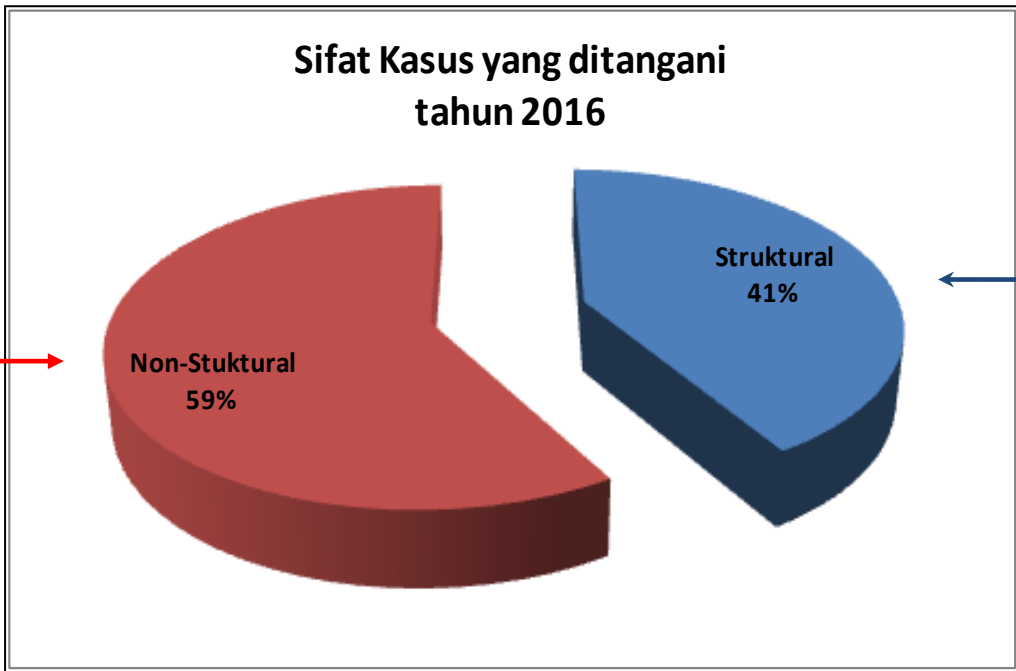

LAMPIRAN CATATAN AKHIR TAHUN 2016 - LBH MAKASSAR:

Grafik Layanan Bantuan Hukum LBH Makassar di tahun 2016

Profil Pencari Keadilan LBH Makassar Tahun 2016

Pencari Keadilan Berbasis Bentuknya tahun 2016

Kasus Struktural

Basis Isu dan HAM

Olah data Simpensus LBH Makassar 2016

Grafik Kekerasan oleh Aparat Kepolisian

Tabulasi Kasus Kekerasan oleh Aparat Kepolisian Berbasis Pengaduan di LBH Makassar Tahun 2016						
Bentuk Kekerasan	Peristiwa	Korban				
		Laki-laki			Perempuan	
Secara Fisik	13	24				
Non-Fisik	4	3			1	
	17	27			1	
Bentuk Kekerasan	Peristiwa	Kondisi Korban				
		Meninggal	Luka-Ditahan	Ditahan	Luka-Tidak Ditahan	Tidak Ditahan-Trauma
Secara Fisik	13	3	11	5	2	3
Non-Fisik	4			2		2
	17	3	11	7	2	5
Dok. LBH Makassar						