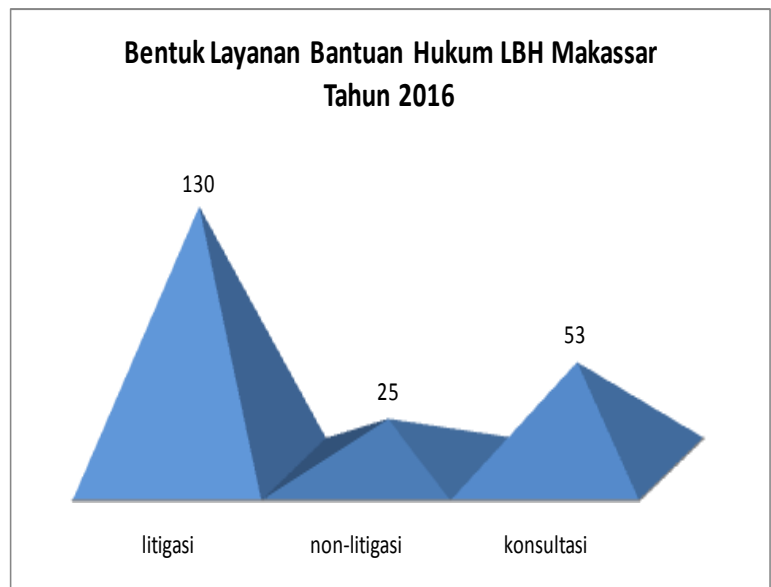

LAMPIRAN CATATAN AKHIR TAHUN 2016 - LBH MAKASSAR:

Grafik Layanan Bantuan Hukum LBH Makassar di tahun 2016

Profil Pencari Keadilan LBH Makassar Tahun 2016

Pencari Keadilan Berbasis Bentuknya tahun 2016

Kasus Struktural

Basis Isu dan HAM

Olah data Simpensus LBH Makassar 2016

Grafik Kekerasan oleh Aparat Kepolisian

Tabulasi Kasus Kekerasan oleh Aparat Kepolisian Berbasis Pengaduan di LBH Makassar Tahun 2016						
Bentuk Kekerasan	Peristiwa	Korban				
		Laki-laki			Perempuan	
Secara Fisik	13	24				
Non-Fisik	4	3			1	
	17	27			1	
Bentuk Kekerasan	Peristiwa	Kondisi Korban				
		Meninggal	Luka-Ditahan	Ditahan	Luka-Tidak Ditahan	Tidak Ditahan-Trauma
Secara Fisik	13	3	11	5	2	3
Non-Fisik	4			2		2
	17	3	11	7	2	5
Dok. LBH Makassar						