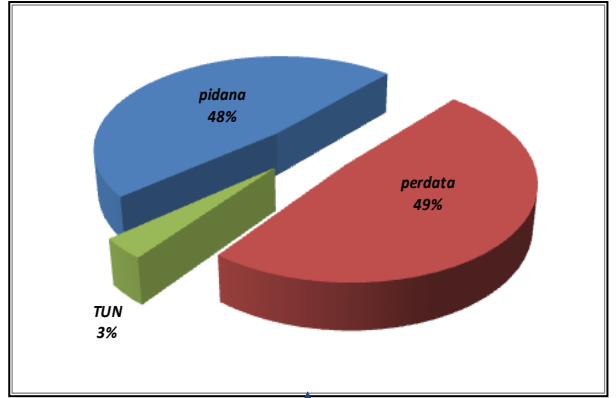

LAMPIRAN CATATAN AKHIR TAHUN 2016 - LBH MAKASSAR:

Grafik Layanan Bantuan Hukum LBH Makassar di tahun 2016

Profil Pencari Keadilan LBH Makassar Tahun 2016

Pencari Keadilan Berbasis Bentuknya tahun 2016

Kasus Struktural

Basis Isu dan HAM

Olah data Simpensus LBH Makassar 2016

Grafik Kekerasan oleh Aparat Kepolisian

Tabulasi Kasus Kekerasan oleh Aparat Kepolisian Berbasis Pengaduan di LBH Makassar Tahun 2016						
Bentuk Kekerasan	Peristiwa	Korban				
		Laki-laki			Perempuan	
Secara Fisik	13	24				
Non-Fisik	4	3			1	
	17	27			1	
Bentuk Kekerasan	Peristiwa	Kondisi Korban				
		Meninggal	Luka-Ditahan	Ditahan	Luka-Tidak Ditahan	Tidak Ditahan-Trauma
Secara Fisik	13	3	11	5	2	3
Non-Fisik	4			2		2
	17	3	11	7	2	5
Dok. LBH Makassar						